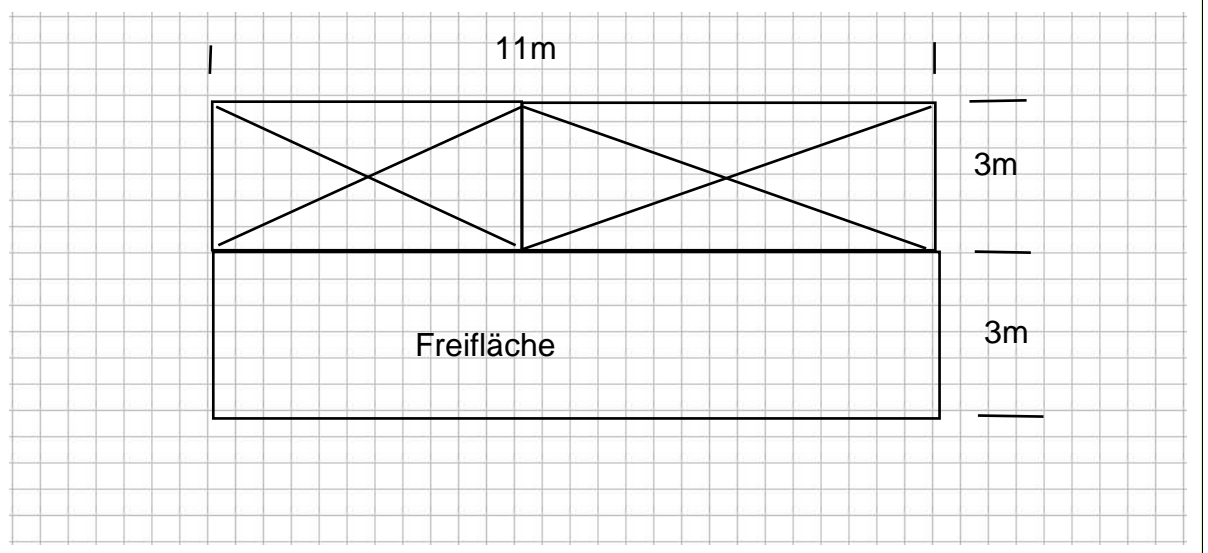

## Standskizze | Sketch of Booth Space

**Bitte skizziert hier Eure geplante Standfläche (inkl.**

**Fahrzeuge)**  
1 Kästchen = 1m x 1m

**Please outline your planned booth space (incl. vehicles)**

1 box = 1m x 1m